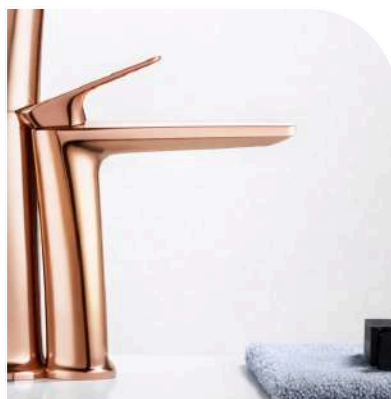

DALEZ-RG01

ORO ROSA
ESTILO BAJO
GRIFO PARA LAVATORIO EN ACERO
INOXIDABLE, SALIDA AGUA CALIENTE Y FRIA
CRC 129,900 IVAI